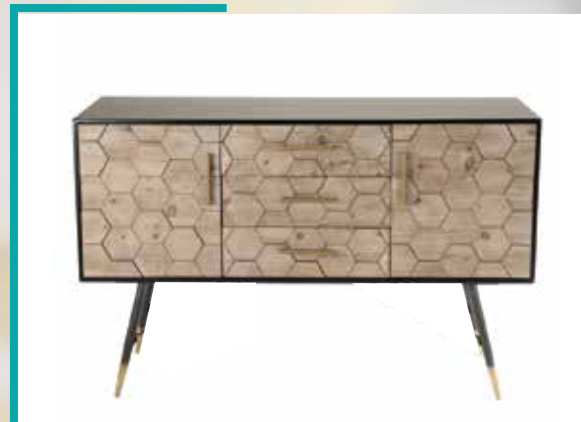

SABOTS METALLIQUES

Type de
Produit

Type de
Produit

SABOTS METALLIQUES

REFERENCE: GL-44

SIZE: 17 CM

COULEUR: ■

Type de
Produit

REFERENCE: SLV001

SIZE: 12CM-17 CM

COULEUR: ■

Type de
Produit

SABOTS METALLIQUES

REFERENCE: B-011

Couleur et
Taille

SIZE: 13CM-15 CM

COULEUR: 

Type de
Produit

SABOTS METALLIQUES

REFERENCE: GL-99

SIZE: 5 CM
COULEUR: ■

Type de
Produit

REF: SLJ005 golden SLJ005 DC

SIZE: H 40 cm

COULEUR: ■ ■

Type de
Produit

SABOTS METALLIQUES

REFERENCE: GL -102

SIZE: 15 CM

COULEUR: ■

Type de
Produit

REFERENCE: 3D