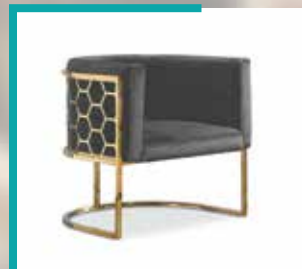

FOURNITURES

Type de
Produit

Type de
Produit

FOURNITURES

• Socle CHAISE

IM0041

Fauteuil nid

H64 / L 74

IM0045

Fauteuil Bool

H69 / L 84

IM0053

Fauteuil X

H81 / L 63

REF:

PRODUIT:

SIZE:

COULEUR:

• Socle FAUTEUIL

REF:

PRODUIT:

SIZE:

COULEUR:

IM0071